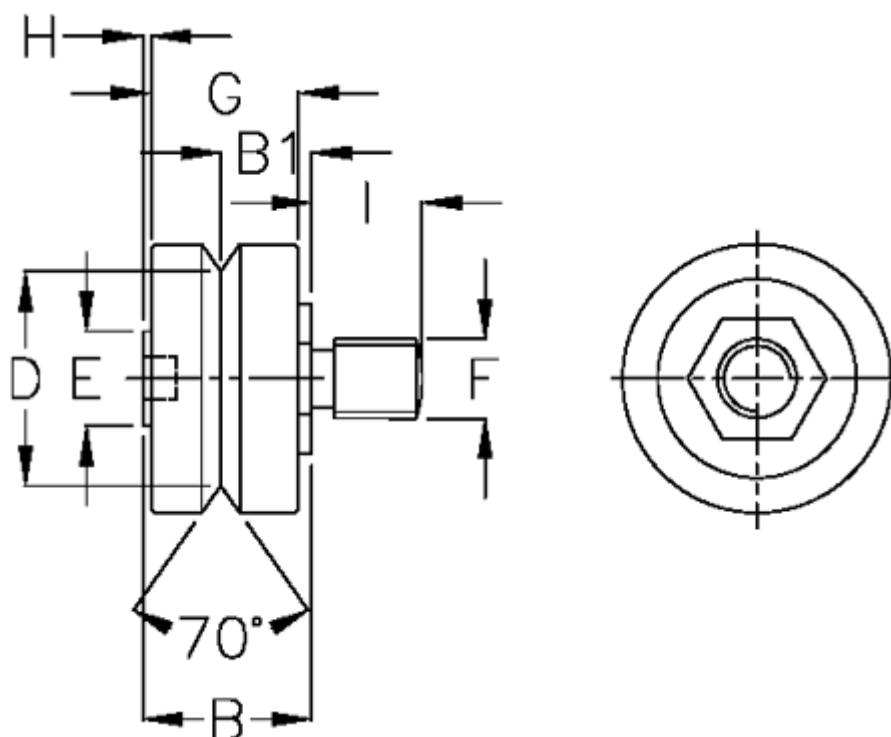

Varenummer: 057153302501
Beskrivelse: HEPCO GV3 leje BHJ 25 C
Standart til blindhuls montering

Mål

B = 16.6
B1 = 9.00
D = 20.27
E = 10
F = M8 x 1
G = 14
H = 0.5
I = 9.8

vægt kg/1000 = 0.043